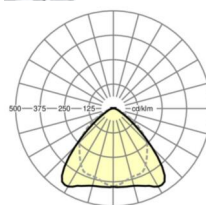

CHARAKTERYSTYKA

Numer katalogowy	19510026130
Numer EAN	4020863426355
Numer taryfy celnej	94051190
Znak jakości	IP 20, Klasa ochrony I, ENEC10 VDE, F, HACCP DIN10500/Żywność/IFS-przydatność do zastosowania/BRC, Indoor, CE
Klasa odporności IK	IK03 (-20°C bis 25°C)
Temperatura otoczenia	ta -20°C do 25°C
Szczególne właściwości	Ready for IoT
Okres gwarancji	5 lata
Możliwość dofinansowania ze środków państwowych	BEG – dofinansowanie do domów energooszczędnych (ważne tylko dla Niemiec)

ELEKTROTECHNIKA

Zasilacz	Elektroniczny sterownik DALI2 (1 szt.)
Moc systemowa	96W
Napięcie sieciowe	230V/50Hz
Automat z bezpiecznikami (prąd rozruchowy)	10 szt./B10, 16 szt./B16, 16 szt./C10, 27 szt./C16
Klasa efektywności energetycznej/Źródło światła	C

TECHNIKA ŚWIETLNA

Wyposażenie	LED, współczynnik oddawania barw/kolor światła CRI ≥ 80 / 3000K
Tolerancja koloru (MacAdam)	3SDCM
Nominalny strumień świetlny	15190lm
Trwałość LED	50000h L80/B10 (Tq 25°C), 70000h L80/B50 (Tq 25°C)
Wydajność oprawy	158lm/W
Kąt rozsyłu światła	95° (C0) / 95° (C90)
UGR pop./pod.	23.4 / 24.9

DEEP-LINK

<https://www.regiolum.de/pl/article/19510026130>

Odnosnik	LED 16000lm 830
ηLB	100 %
Φ ↓/↑	98 % / 2 %
UGR pop./pod.	23.4 / 24.9